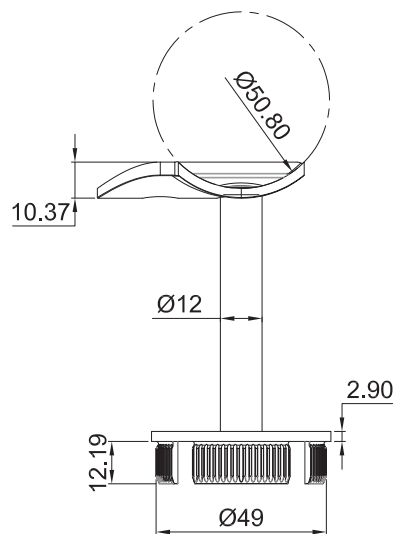

HERRALUM®
líder en herrajes para aluminio y vidrio

Material

Acero inox

Acabado

Satinado y negro

Múltiplo

1pz

CLAVE 1394088200 TAPA CON SOPORTE ESCUADRA TIPO ESQUINERO

Tapa con soporte en escuadra para tubo de 2"

www.herralum.com

DERECHOS RESERVADOS
Herralum Industrial S.A. de C.V.
Calle 4 No. 10557 Parque Industrial El Salto
C.P. 45680 El Salto, Jal.
Tel. (33) 3666 0312