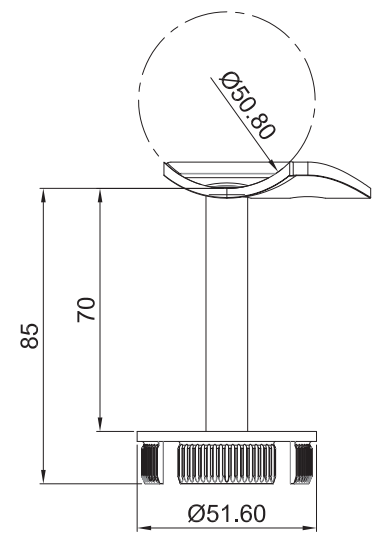

www.herralum.com

DERECHOS RESERVADOS
Herralum Industrial S.A. de C.V.
Calle 4 No. 10557 Parque Industrial El Salto
C.P. 45680 El Salto, Jal.
Tel. (33) 3666 0312