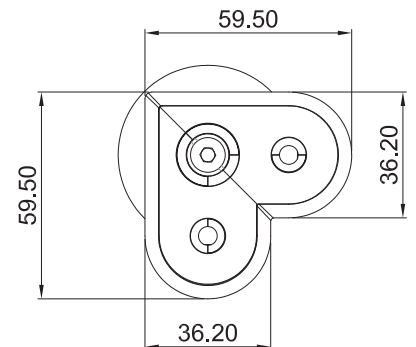

www.herralum.com

DERECHOS RESERVADOS
Herralum Industrial S.A. de C.V.
Calle 4 No. 10557 Parque Industrial El Salto
C.P. 45680 El Salto, Jal.
Tel. (33) 3666 0312