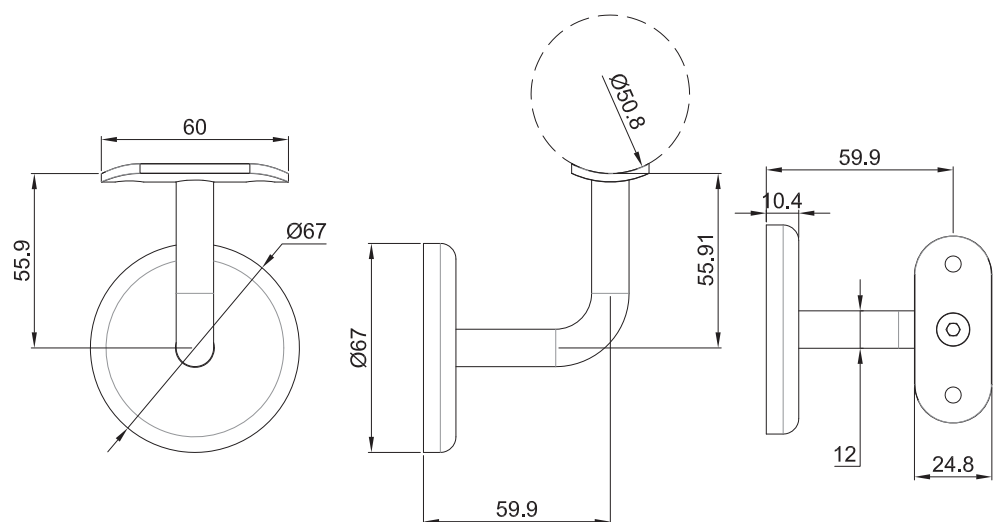

## CLAVE 1394081200SA SOPORTE MURO A TUBO DE 50.8MM CON TAPA PLANA

Soporte muro a tubo de  
50.8mm con tapa plana.

[www.herralum.com](http://www.herralum.com)

DERECHOS RESERVADOS  
Herralum Industrial S.A. de C.V.  
Calle 4 No. 10557 Parque Industrial El Salto  
C.P. 45680 El Salto, Jal.  
Tel. (33) 3666 0312