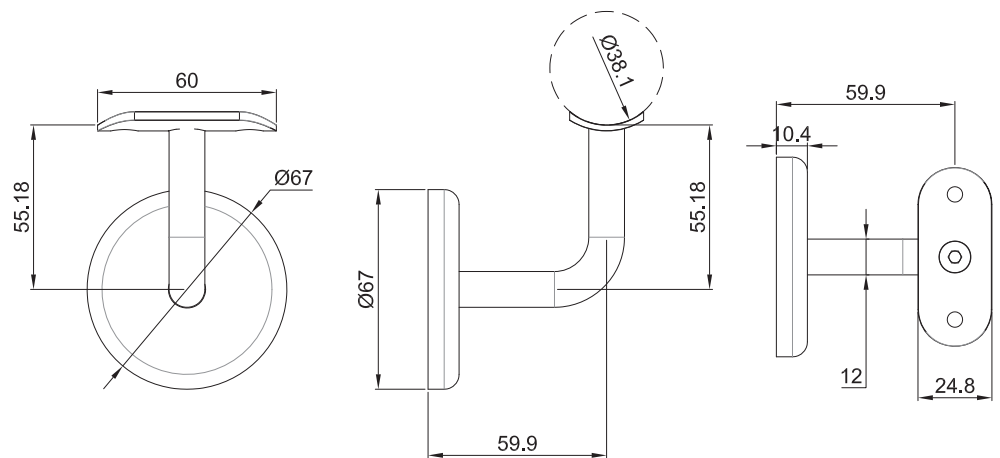

*No usar
limpiadores base
cloro, recomendable
usar limpiador
138010100.

CLAVE 1394081112SA SOPORTE MURO A TUBO DE 38.1MM CON TAPA PLANA

Soporte muro a tubo de
38.1mm con tapa plana.

www.herralum.com

DERECHOS RESERVADOS
Herralum Industrial S.A. de C.V.
Calle 4 No. 10557 Parque Industrial El Salto
C.P. 45680 El Salto, Jal.
Tel. (33) 3666 0312