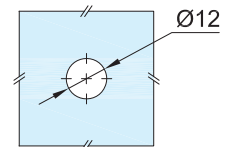

*No usar
limpiadores base
cloro, recomendable
usar limpiador
138010100.

CLAVE 1394080SA CONECTOR REDONDO PARA TUBO-VIDRIO

Conector redondo para
tubo-vidrio con 90mm de
centro a centro.

DETALLE DE BARRENO