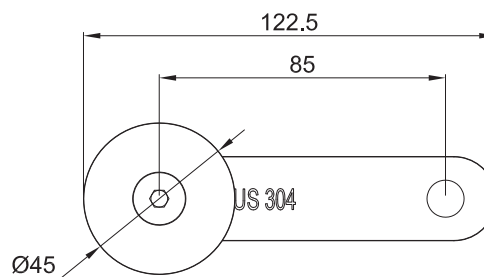

*No usar
limpiadores base
cloro, recomendable
usar limpiador
138010100.

CLAVE 1394080SA CONECTOR REDONDO PARA TUBO-VIDRIO

Conector redondo para
tubo-vidrio con 90mm de
centro a centro.

DETALLE DE BARRENO