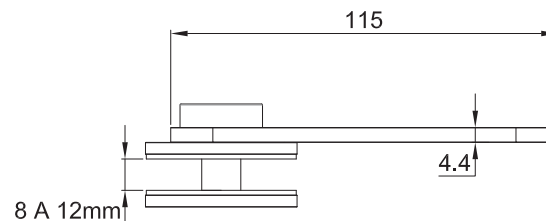

*No usar
limpiadores base
cloro, recomendable
usar limpiador
138010100.

CLAVE 1394080SA CONECTOR REDONDO PARA TUBO-VIDRIO

Conector redondo para
tubo-vidrio con 90mm de
centro a centro.

DETALLE DE BARRENO