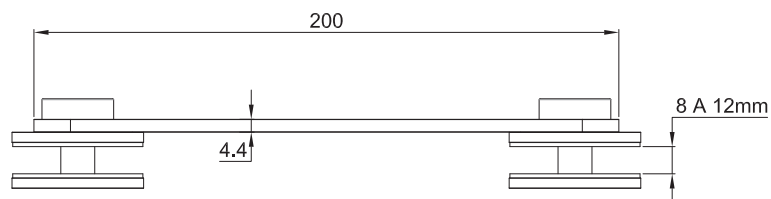

*No usar
limpiadores base
cloro, recomendable
usar limpiador
138010100.

CLAVE 1394079SA CONECTOR REDONDO PARA VIDRIO-TUBO-VIDRIO

Conector redondo para
vidrio-tubo-vidrio con
172mm de centro a centro .

DETALLE DE BARRENO