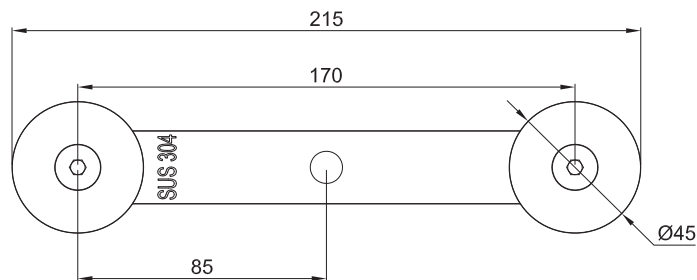

*No usar
limpiadores base
cloro, recomendable
usar limpiador
138010100.

CLAVE 1394079SA CONECTOR REDONDO PARA VIDRIO-TUBO-VIDRIO

Conector redondo para
vidrio-tubo-vidrio con
172mm de centro a centro .

DETALLE DE BARRENO