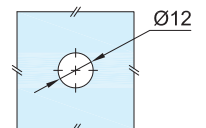

*No usar
limpiadores base
cloro, recomendable
usar limpiador
138010100.

CLAVE 1394079SA CONECTOR REDONDO PARA VIDRIO-TUBO-VIDRIO

Conector redondo para
vidrio-tubo-vidrio con
172mm de centro a centro .

DETALLE DE BARRENO