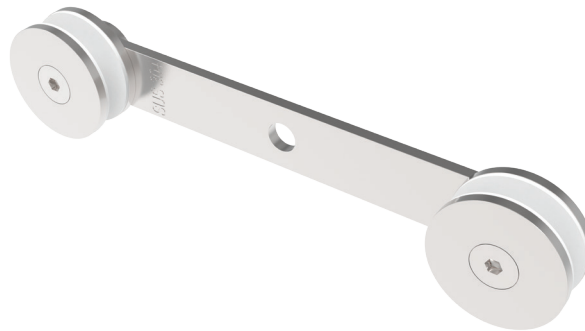

HERRALUM®
líder en herrajes para aluminio y vidrio

Material

Acero Inoxidable
304

Acabado

Satinado

Múltiplo

5pz

Atención

*No usar
limpiadores base
cloro, recomendable
usar limpiador
138010100.

CLAVE 1394079SA CONECTOR REDONDO PARA VIDRIO-TUBO-VIDRIO

Conector redondo para
vidrio-tubo-vidrio con
172mm de centro a centro .

DETALLE DE BARRENO