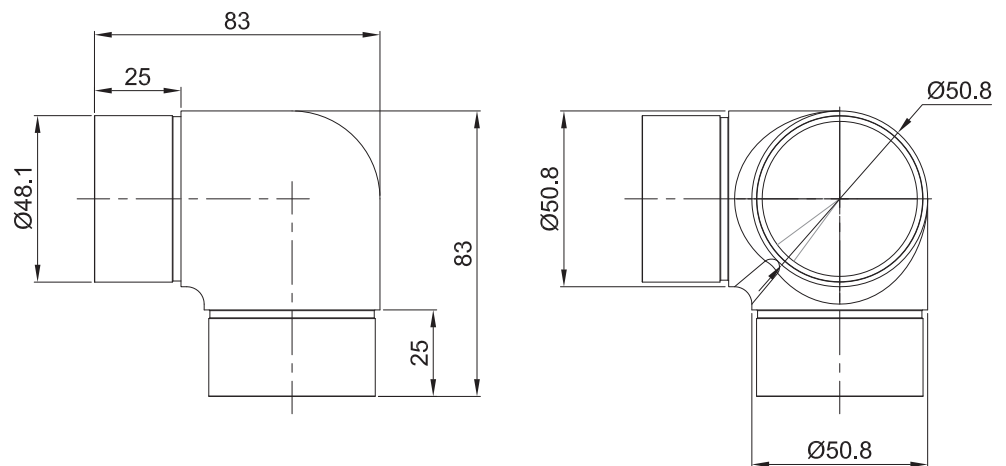

*No usar
limpiadores base
cloro, recomendable
usar limpiador
138010100.

CLAVE 1394078200SA CONECTOR ESCUADRA TRIPLE PARA TUBO DE 50.8MM

Conector escuadra triple
para tubo de 50.8mm.

www.herralum.com

DERECHOS RESERVADOS
Herralum Industrial S.A. de C.V.
Calle 4 No. 10557 Parque Industrial El Salto
C.P. 45680 El Salto, Jal.
Tel. (33) 3666 0312