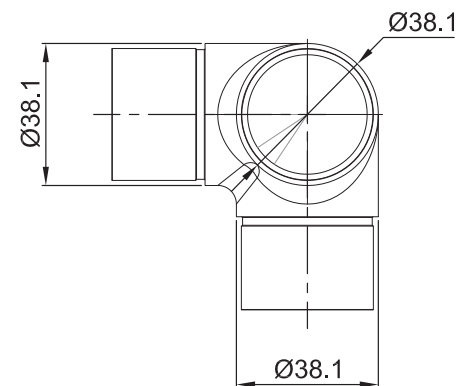

*No usar
limpiadores base
cloro, recomendable
usar limpiador
138010100.

CLAVE 1394078112SA CONECTOR ESCUADRA TRIPLE PARA TUBO DE 38.1MM

Conector escuadra triple
para tubo de 38.1mm.

www.herralum.com

DERECHOS RESERVADOS
Herralum Industrial S.A. de C.V.
Calle 4 No.10557 Parque Industrial El Salto
C.P. 45680 El Salto, Jal.
Tel. (33) 3666 0312