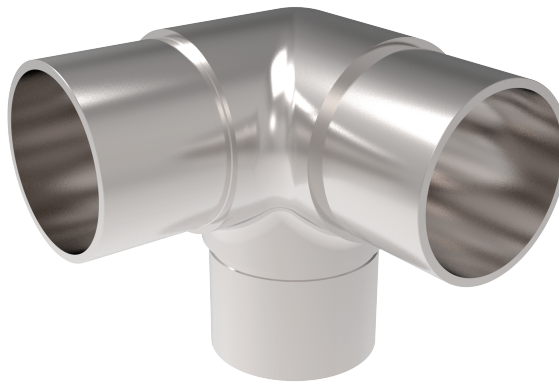

HERRALUM®
líder en herrajes para aluminio y vidrio

Material

Acero Inoxidable
304

Acabado

Satinado

Múltiplo

2pz

Atención

*No usar
limpiadores base
cloro, recomendable
usar limpiador
138010100.

CLAVE 1394078112SA CONECTOR ESCUADRA TRIPLE PARA TUBO DE 38.1MM

Conector escuadra triple
para tubo de 38.1mm.

www.herralum.com

DERECHOS RESERVADOS
Herralum Industrial S.A. de C.V.
Calle 4 No.10557 Parque Industrial El Salto
C.P. 45680 El Salto, Jal.
Tel. (33) 3666 0312