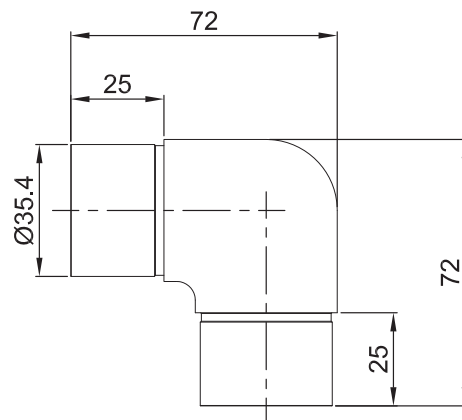

*No usar
limpiadores base
cloro, recomendable
usar limpiador
138010100.

CLAVE 1394078112SA CONECTOR ESCUADRA TRIPLE PARA TUBO DE 38.1MM

Conector escuadra triple
para tubo de 38.1mm.

www.herralum.com

DERECHOS RESERVADOS
Herralum Industrial S.A. de C.V.
Calle 4 No.10557 Parque Industrial El Salto
C.P. 45680 El Salto, Jal.
Tel. (33) 3666 0312