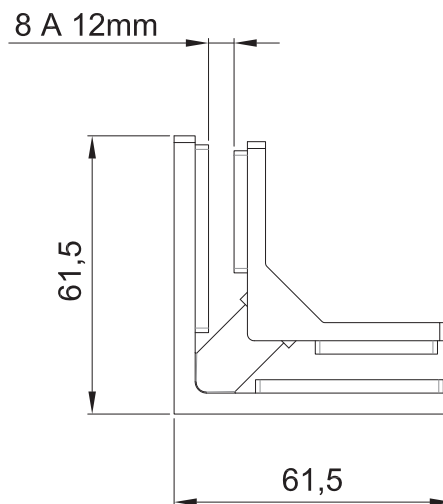

*No usar
limpiadores base
cloro, recomendable
usar limpiador
138010100.

CLAVE 1394056SA CONECTOR CURVO A 90° VIDRIO- VIDRIO DE 8 A 13.5MM

Conector curvo a 90°
vidrio-vidrio de 8 a 13.5mm.

www.herralum.com