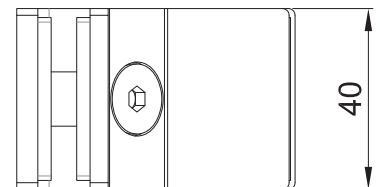

*No usar
limpiadores base
cloro, recomendable
usar limpiador
138010100.

CLAVE 1394056SA CONECTOR CURVO A 90° VIDRIO- VIDRIO DE 8 A 13.5MM

Conector curvo a 90°
vidrio-vidrio de 8 a 13.5mm.

www.herralum.com