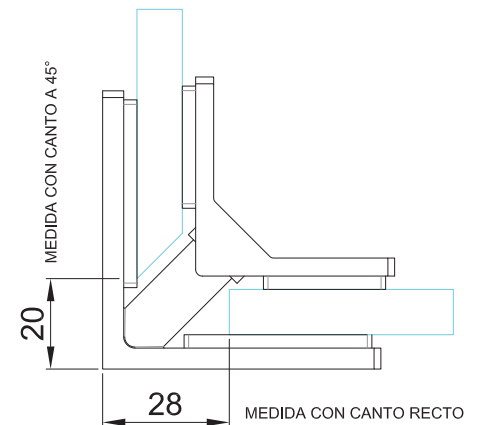

*No usar
limpiadores base
cloro, recomendable
usar limpiador
138010100.

CLAVE 1394056SA CONECTOR CURVO A 90° VIDRIO- VIDRIO DE 8 A 13.5MM

Conector curvo a 90°
vidrio-vidrio de 8 a 13.5mm.

www.herralum.com