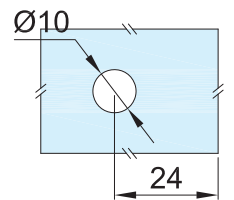

*No usar
limpiadores base
cloro, recomendable
usar limpiador
138010100.

CLAVE 1394055SA CONECTOR CURVO A 180° VIDRIO- VIDRIO DE 8 A 13.5MM

Conector curvo a 180°
vidrio-vidrio de 8 a 13.5mm.

DETALLE DE BARRENO