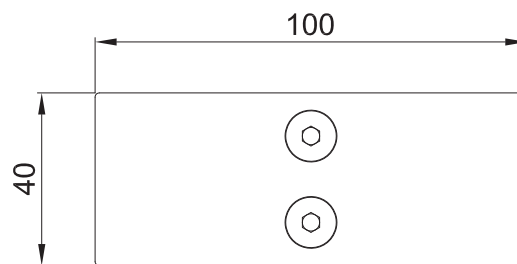

*No usar
limpiadores base
cloro, recomendable
usar limpiador
138010100.

CLAVE 1394055SA CONECTOR CURVO A 180° VIDRIO- VIDRIO DE 8 A 13.5MM

Conector curvo a 180°
vidrio-vidrio de 8 a 13.5mm.

DETALLE DE BARRENO