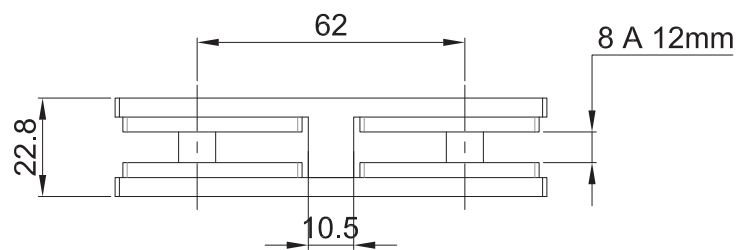

*No usar
limpiadores base
cloro, recomendable
usar limpiador
138010100.

CLAVE 1394055SA CONECTOR CURVO A 180° VIDRIO- VIDRIO DE 8 A 13.5MM

Conector curvo a 180°
vidrio-vidrio de 8 a 13.5mm.

DETALLE DE BARRENO