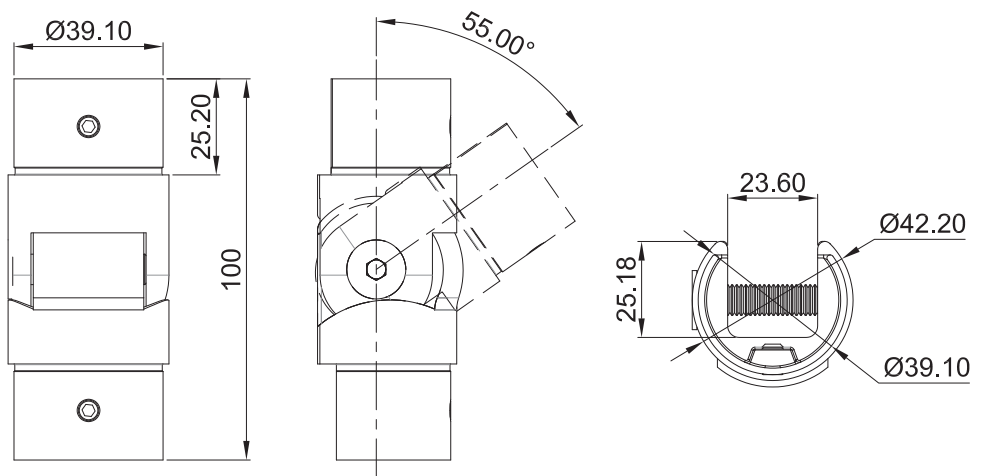

HERRALUM®
líder en herrajes para aluminio y vidrio

Material

Acero inoxidable
AISI 304

Acabado

Satinado y negro

Múltiplo

1pz

CLAVE 1394053 CODO AJUSTABLE A 55° PARA TUBO RANURADO

Codo ajustable a 55° para tubo ranurado.

www.herralum.com

DERECHOS RESERVADOS
Herralum Industrial S.A. de C.V.
Calle 4 No. 10557 Parque Industrial El Salto
C.P. 45680 El Salto, Jal.
Tel. (33) 3666 0312