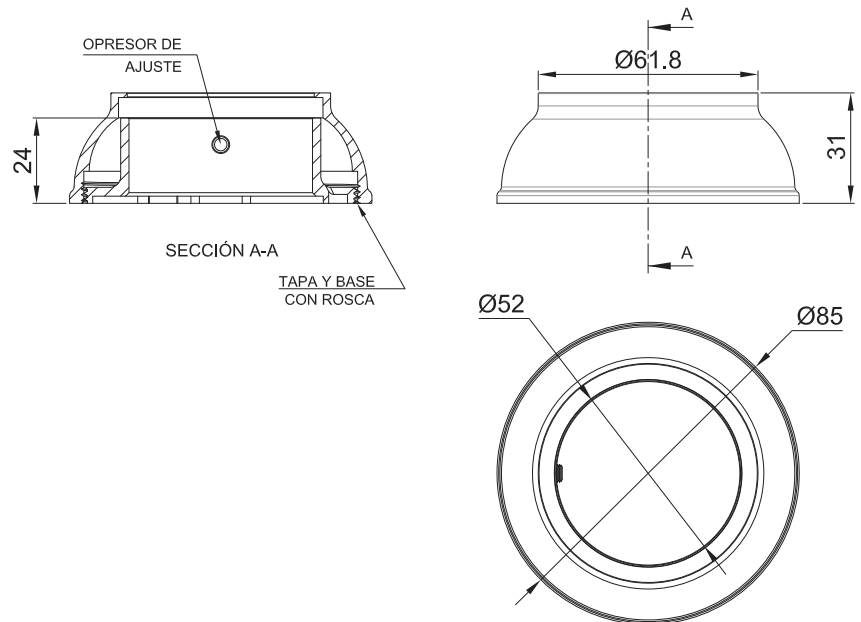

*No usar
limpiadores base
cloro, recomendable
usar limpiador
138010100.

CLAVE 1394035200SA BASE CURVA CON TAPA PARA TUBO DE 50.8MM

Base curva con tapa para
tubo de 50.8mm.

www.herralum.com

DERECHOS RESERVADOS
Herralum Industrial S.A. de C.V.
Calle 4 No. 10557 Parque Industrial El Salto
C.P. 45680 El Salto, Jal.
Tel. (33) 3666 0312