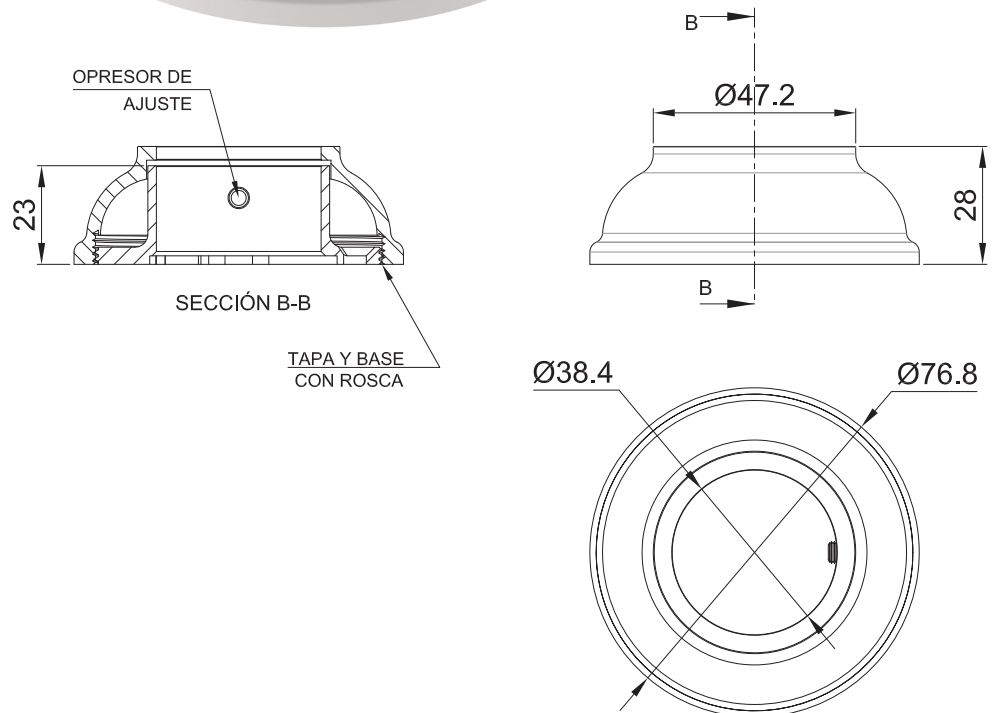

*No usar
limpiadores base
cloro, recomendable
usar limpiador
138010100.

CLAVE 1394035112SA BASE CURVA CON TAPA PARA TUBO DE 38.1MM

Base curva con tapa para
tubo de 38.1mm.

www.herralum.com

DERECHOS RESERVADOS
Herralum Industrial S.A. de C.V.
Calle 4 No. 10557 Parque Industrial El Salto
C.P. 45680 El Salto, Jal.
Tel. (33) 3666 0312