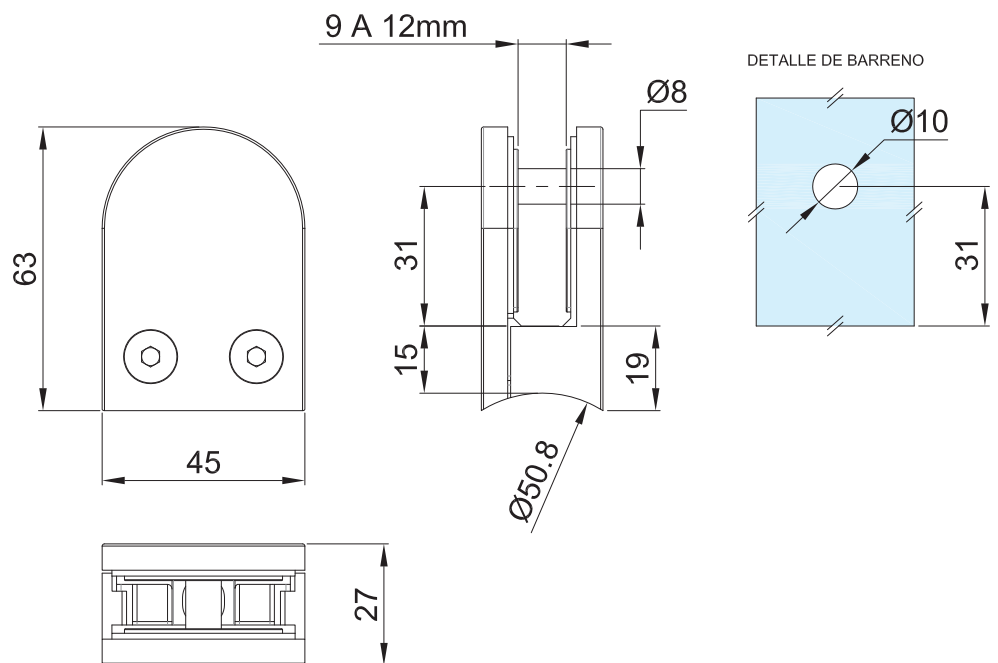

*No usar
limpiadores base
cloro, recomendable
usar limpiador
138010100.

Grosor de cristal

10 a 12mm

CLAVE 1394032200SA CONECTOR GRAPA BASE CURVA PARA TUBO DE 50.8MM A VIDRIO

Conector grapa base curva
para tubo de 50.8mm a
vidrio de 10 a 12mm.