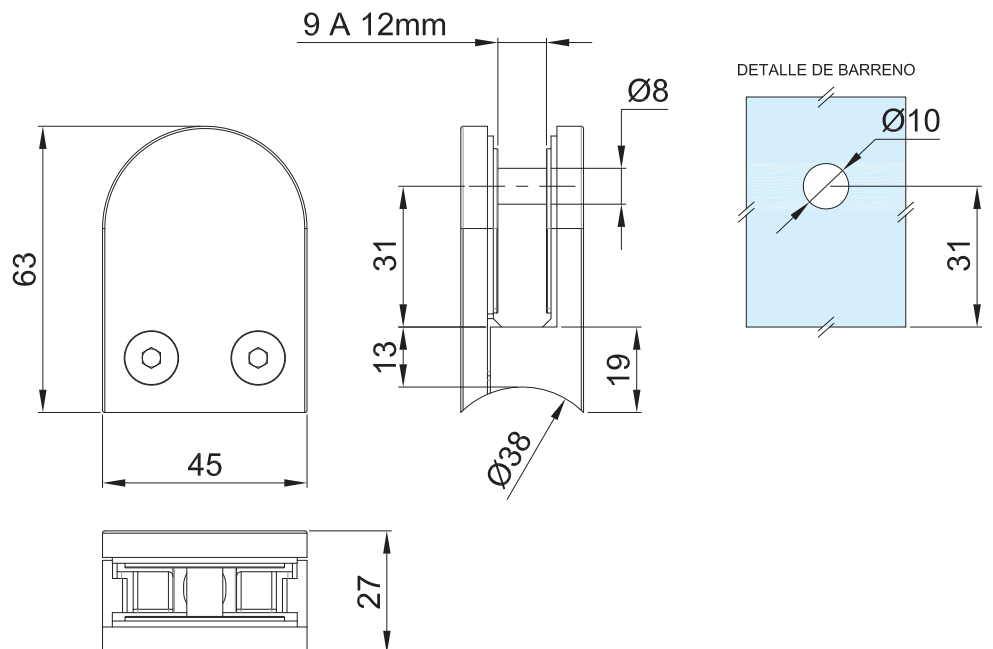

## CLAVE 1394032112SA CONECTOR GRAPA BASE CURVA PARA TUBO DE 38.1MM A VIDRIO

Conector grapa base curva  
para tubo de 38.1mm a  
vidrio de 10 a 12mm.

[www.herralum.com](http://www.herralum.com)

DERECHOS RESERVADOS  
Herralum Industrial S.A. de C.V.  
Calle 4 No. 10557 Parque Industrial El Salto  
C.P. 45680 El Salto, Jal.  
Tel. (33) 3666 0312