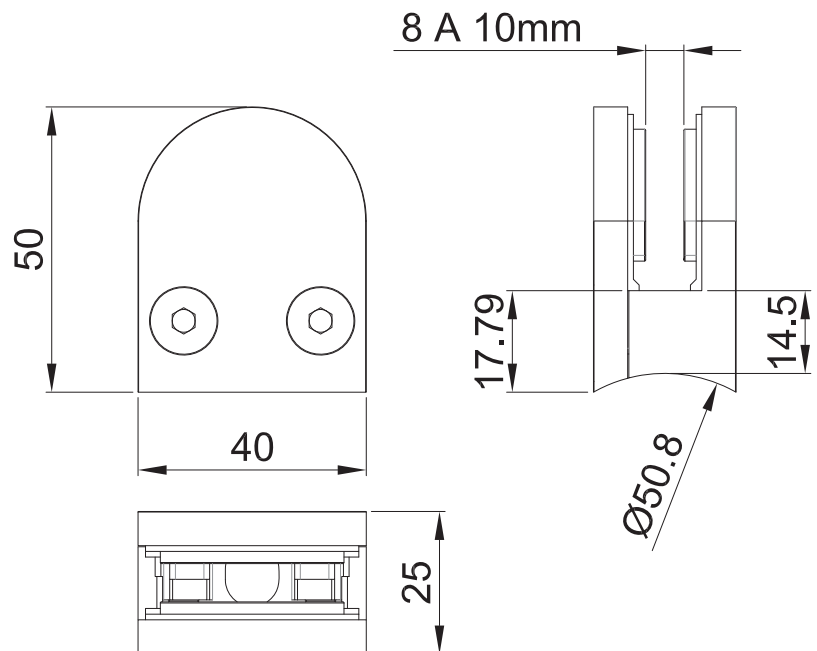

*No usar
limpiadores base
cloro, recomendable
usar limpiador
138010100.

Grosor de cristal

8 a 10mm

CLAVE 1394031200SA CONECTOR GRAPA BASE CURVA PARA TUBO DE 50.8MM A VIDRIO

Conector grapa base curva
para tubo de 50.8mm a
vidrio de 8 a 10mm.