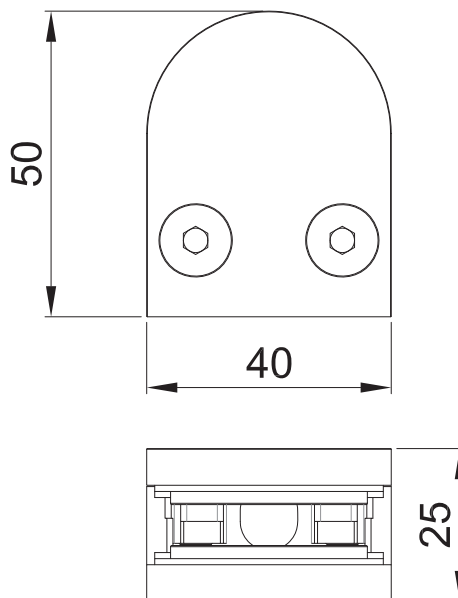

## CLAVE 1394031112SA CONECTOR GRAPA BASE CURVA PARA TUBO DE 38.1MM A VIDRIO

Conector grapa base curva  
para tubo de 38.1mm a  
vidrio de 8 a 10mm.

[www.herralum.com](http://www.herralum.com)

DERECHOS RESERVADOS  
Herralum Industrial S.A. de C.V.  
Calle 4 No. 10557 Parque Industrial El Salto  
C.P. 45680 El Salto, Jal.  
Tel. (33) 3666 0312