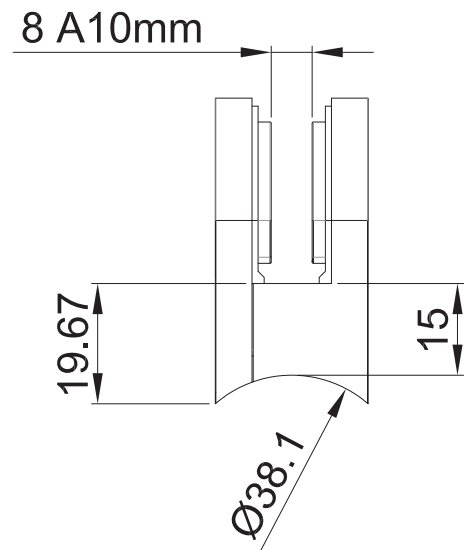

## CLAVE 1394031112SA CONECTOR GRAPA BASE CURVA PARA TUBO DE 38.1MM A VIDRIO

Conector grapa base curva  
para tubo de 38.1mm a  
vidrio de 8 a 10mm.

[www.herralum.com](http://www.herralum.com)

DERECHOS RESERVADOS  
Herralum Industrial S.A. de C.V.  
Calle 4 No. 10557 Parque Industrial El Salto  
C.P. 45680 El Salto, Jal.  
Tel. (33) 3666 0312