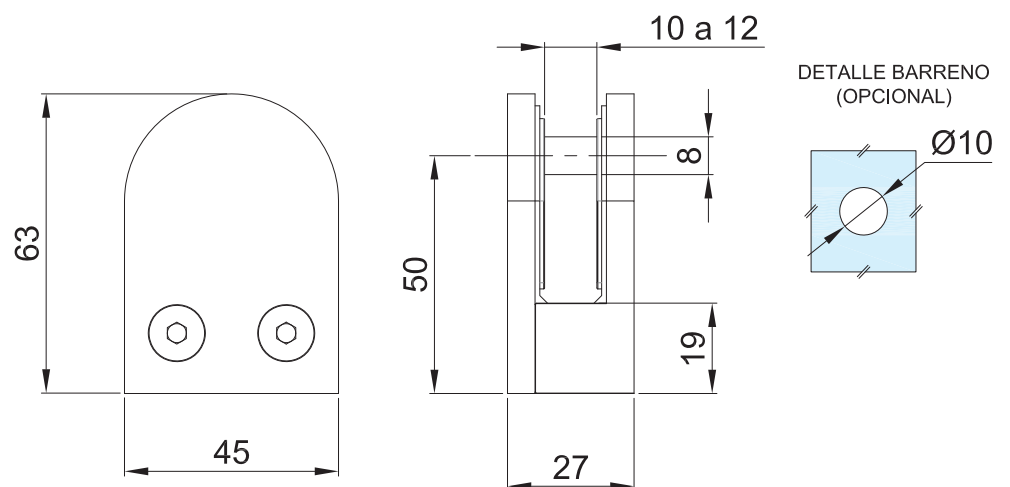

## CLAVE 1394030SA CONECTOR GRAPA BASE PLANA PARA VIDRIO DE 10 A 12MM

Conector grapa base plana  
para vidrio de 10 a 12mm.

[www.herralum.com](http://www.herralum.com)

DERECHOS RESERVADOS  
Herralum Industrial S.A. de C.V.  
Calle 4 No. 10557 Parque Industrial El Salto  
C.P. 45680 El Salto, Jal.  
Tel. (33) 3666 0312