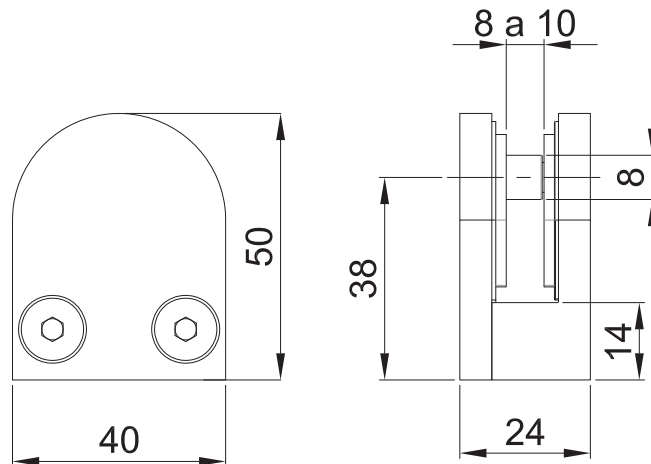

*No usar
limpiadores base
cloro, recomendable
usar limpiador
138010100.

Grosor de cristal

8 a 10mm

CLAVE 1394029SA CONECTOR GRAPA BASE PLANA PARA VIDRIO DE 8 A 10MM

Conector grapa base plana
para vidrio de 8 a 10mm.