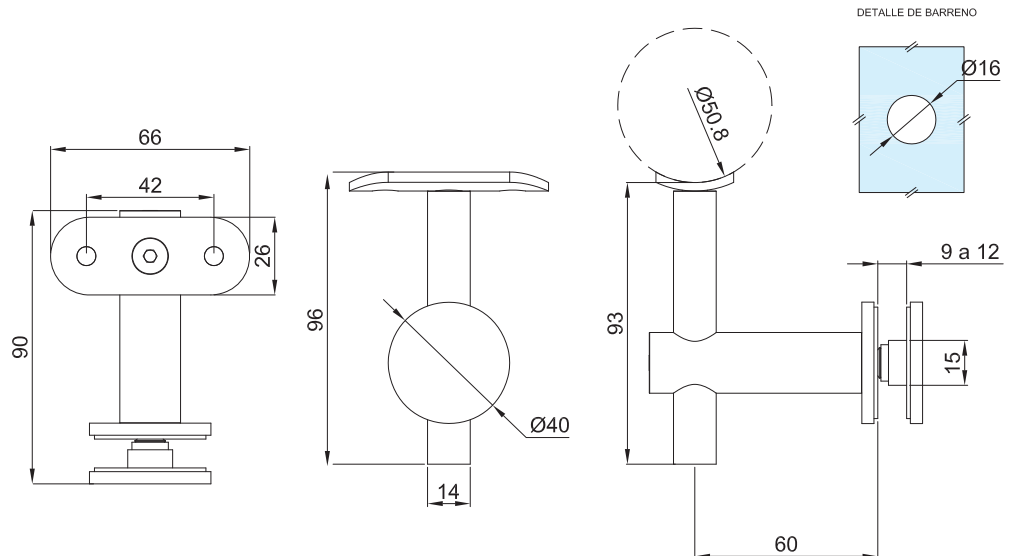

## CLAVE 1394028200SA SOPORTE AJUSTABLE VIDRIO A TUBO DE 50.8MM

Soporte ajustable vidrio  
a tubo de 50.8mm para  
barandal.

[www.herralum.com](http://www.herralum.com)

DERECHOS RESERVADOS  
Herralum Industrial S.A. de C.V.  
Calle 4 No. 10557 Parque Industrial El Salto  
C.P. 45680 El Salto, Jal.  
Tel. (33) 3666 0312