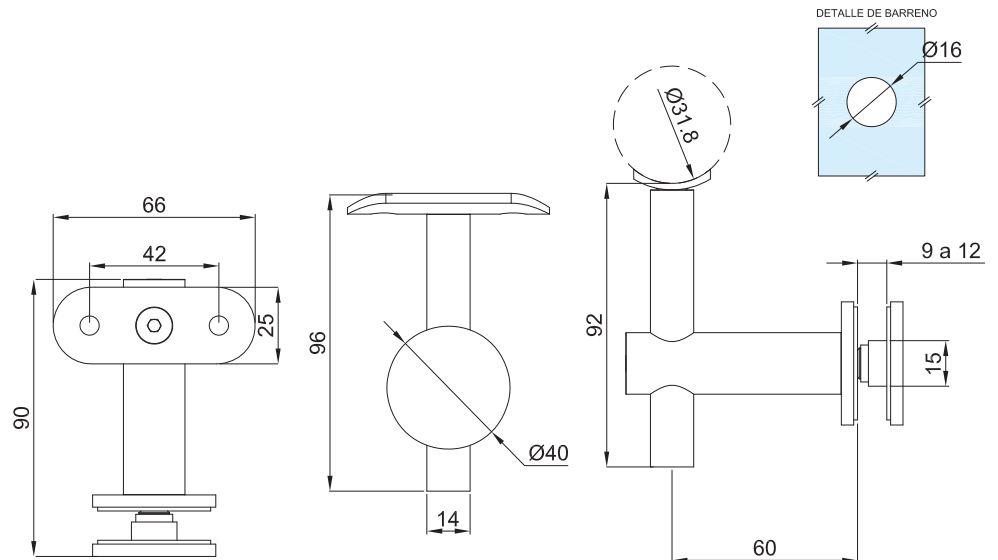

*No usar
limpiadores base
cloro, recomendable
usar limpiador
138010100.

CLAVE 1394028112SA SOPORTE AJUSTABLE VIDRIO A TUBO DE 38.1MM

Soporte ajustable vidrio
a tubo de 38.1mm para
barandal.

www.herralum.com