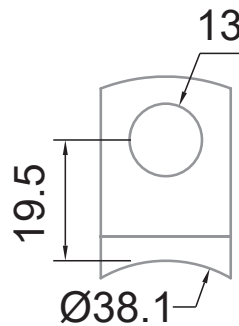

www.herralum.com

DERECHOS RESERVADOS
Herralum Industrial S.A. de C.V.
Calle 4 No. 10557 Parque Industrial El Salto
C.P. 45680 El Salto, Jal.
Tel. (33) 3666 0312