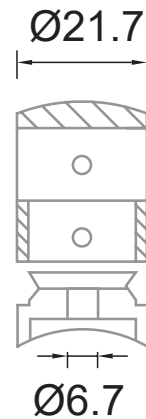

www.herralum.com

DERECHOS RESERVADOS
Herralum Industrial S.A. de C.V.
Calle 4 No. 10557 Parque Industrial El Salto
C.P. 45680 El Salto, Jal.
Tel. (33) 3666 0312