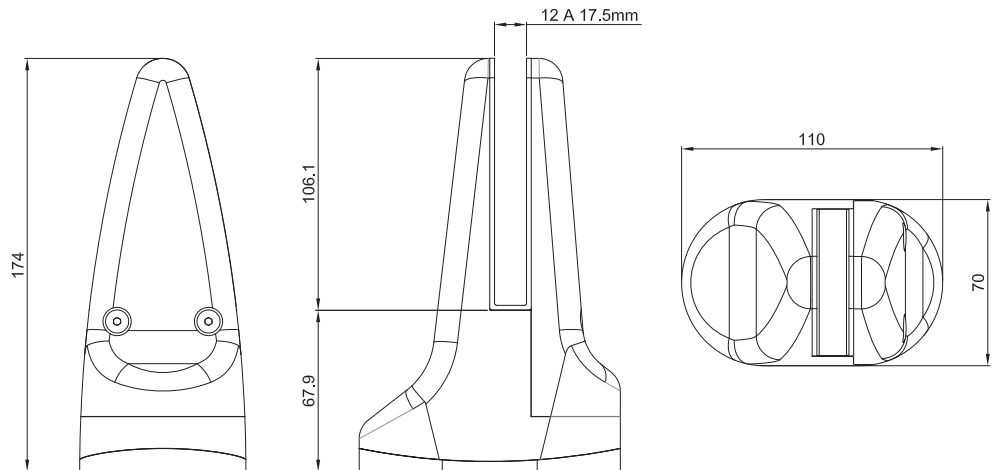

*No usar
limpiadores base
cloro, recomendable
usar limpiador
138010100.

CLAVE 1394022SA CONECTOR BASE PARA BARANDAL

Conector base para
barandal con vidrio de 12 a
17.5mm.

www.herralum.com

DERECHOS RESERVADOS
Herralum Industrial S.A. de C.V.
Calle 4 No. 10557 Parque Industrial El Salto
C.P. 45680 El Salto, Jal.
Tel. (33) 3666 0312