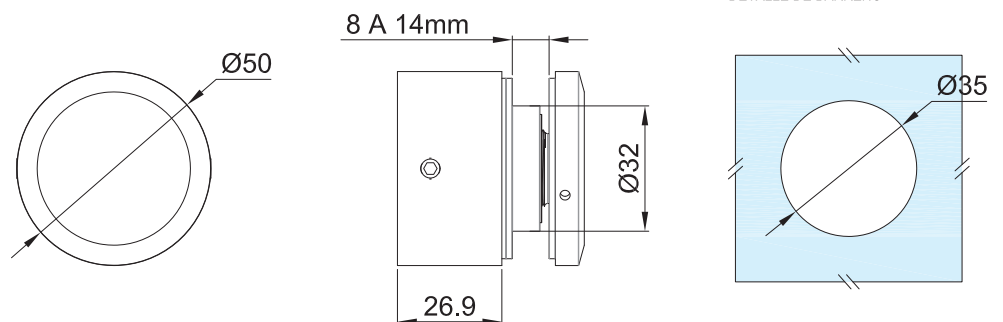

## CLAVE 1394017SA CONECTOR LATERAL AJUSTABLE PARA VIDRIO DE 8 A 21.5MM

Conector lateral ajustable  
para vidrio de 8 a 21.5mm.

[www.herralum.com](http://www.herralum.com)

DERECHOS RESERVADOS  
Herralum Industrial S.A. de C.V.  
Calle 4 No.10557 Parque Industrial El Salto  
C.P. 45680 El Salto, Jal.  
Tel. (33) 3666 0312