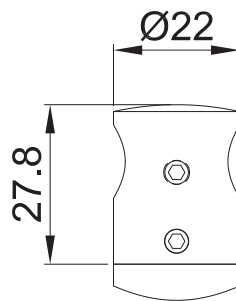

*No usar
limpiadores base
cloro, recomendable
usar limpiador
138010100.

CLAVE 1394014200SA CONECTOR A POSTE BASE CURVA PARA TUBO DE 50.8MM

Conector a poste base
curva para tubo de
50.8mm.

www.herralum.com