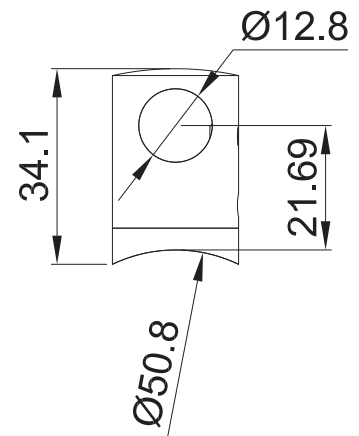

*No usar
limpiadores base
cloro, recomendable
usar limpiador
138010100.

CLAVE 1394014200SA CONECTOR A POSTE BASE CURVA PARA TUBO DE 50.8MM

Conector a poste base
curva para tubo de
50.8mm.

www.herralum.com