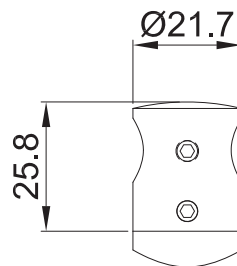

## CLAVE 1394014112SA CONECTOR A POSTE BASE CURVA PARA TUBO DE 38.1MM

Conector a poste base  
curva para tubo de  
38.1mm.

[www.herralum.com](http://www.herralum.com)

DERECHOS RESERVADOS  
Herralum Industrial S.A. de C.V.  
Calle 4 No. 10557 Parque Industrial El Salto  
C.P. 45680 El Salto, Jal.  
Tel. (33) 3666 0312