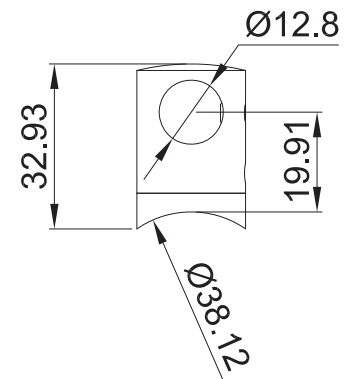

## CLAVE 1394014112SA CONECTOR A POSTE BASE CURVA PARA TUBO DE 38.1MM

Conector a poste base  
curva para tubo de  
38.1mm.

[www.herralum.com](http://www.herralum.com)

DERECHOS RESERVADOS  
Herralum Industrial S.A. de C.V.  
Calle 4 No. 10557 Parque Industrial El Salto  
C.P. 45680 El Salto, Jal.  
Tel. (33) 3666 0312