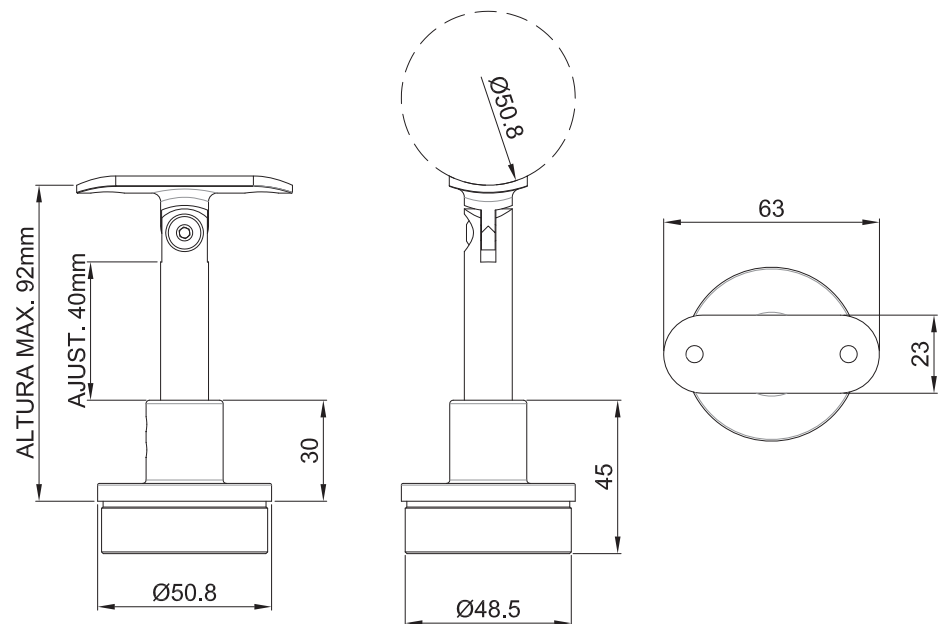

*No usar
limpiadores base
cloro, recomendable
usar limpiador
138010100.

CLAVE 1394012200SA SOPORTE AJUSTABLE PARA TUBO DE 50.8MM

Soporte ajustable para tubo
de 50.8mm.

www.herralum.com

DERECHOS RESERVADOS
Herralum Industrial S.A. de C.V.
Calle 4 No. 10557 Parque Industrial El Salto
C.P. 45680 El Salto, Jal.
Tel. (33) 3666 0312