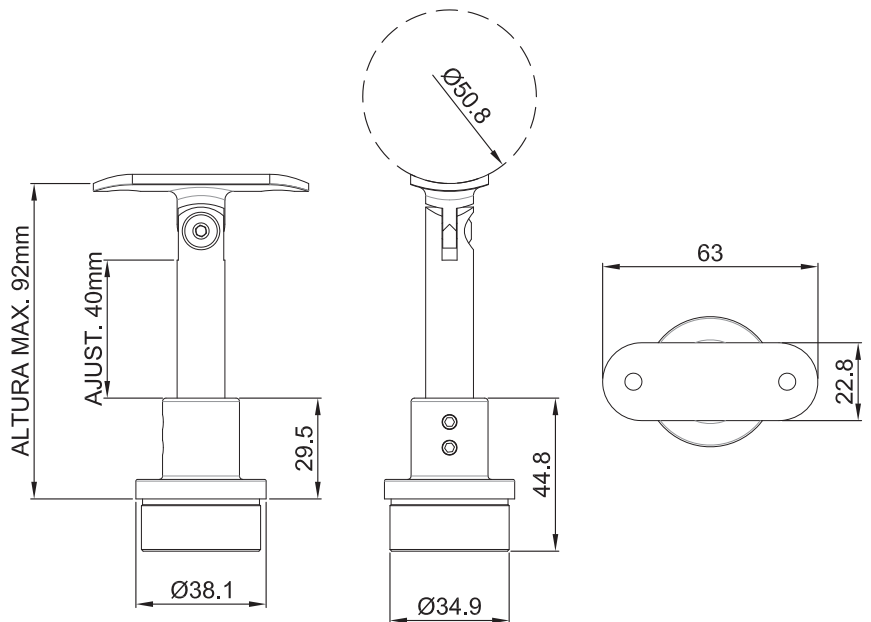

*No usar
limpiadores base
cloro, recomendable
usar limpiador
138010100.

CLAVE 1394012112SA SOPORTE AJUSTABLE PARA TUBO DE 38.1MM

Soporte ajustable para tubo
de 38.1mm.

www.herralum.com

DERECHOS RESERVADOS
Herralum Industrial S.A. de C.V.
Calle 4 No. 10557 Parque Industrial El Salto
C.P. 45680 El Salto, Jal.
Tel. (33) 3666 0312