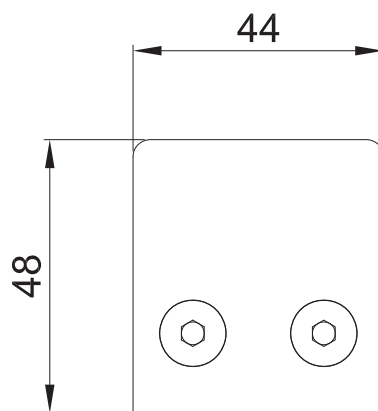

*No usar
limpiadores base
cloro, recomendable
usar limpiador
138010100.

CLAVE 1394011200SA CONECTOR GRAPA BASE CURVA PARA TUBO DE 50.8MM

Conector grapa base curva
para tubo de 50.8mm.

www.herralum.com

DERECHOS RESERVADOS
Herralum Industrial S.A. de C.V.
Calle 4 No. 10557 Parque Industrial El Salto
C.P. 45680 El Salto, Jal.
Tel. (33) 3666 0312