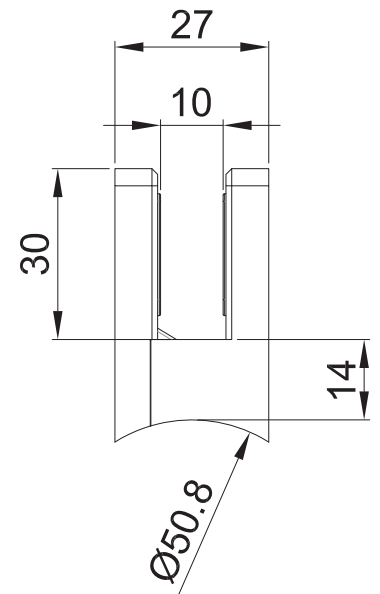

*No usar
limpiadores base
cloro, recomendable
usar limpiador
138010100.

CLAVE 1394011200SA CONECTOR GRAPA BASE CURVA PARA TUBO DE 50.8MM

Conector grapa base curva
para tubo de 50.8mm.

www.herralum.com

DERECHOS RESERVADOS
Herralum Industrial S.A. de C.V.
Calle 4 No. 10557 Parque Industrial El Salto
C.P. 45680 El Salto, Jal.
Tel. (33) 3666 0312