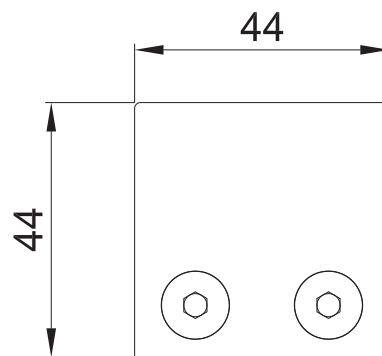

*No usar
limpiadores base
cloro, recomendable
usar limpiador
138010100.

Grosor de cristal

8 a 10mm

CLAVE 1394010SA CONECTOR GRAPA BASE PLANA PARA VIDRIO DE 8 A 10MM

Conector grapa base plana
para vidrio de 8 a 10mm.