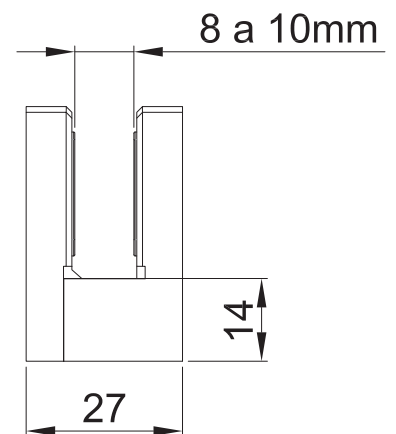

*No usar
limpiadores base
cloro, recomendable
usar limpiador
138010100.

Grosor de cristal

8 a 10mm

CLAVE 1394010SA CONECTOR GRAPA BASE PLANA PARA VIDRIO DE 8 A 10MM

Conector grapa base plana
para vidrio de 8 a 10mm.