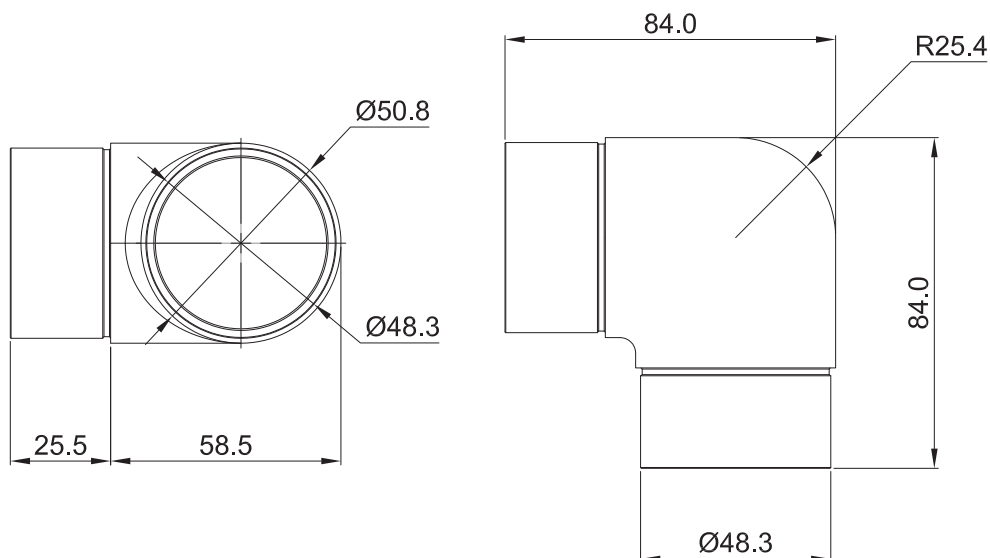

## CLAVE 1394003200SA CONECTOR "L" A 90° PARA TUBO DE 50.8MM

Conector "L" a 90° para  
tubo de 50.8mm.

[www.herralum.com](http://www.herralum.com)

DERECHOS RESERVADOS  
Herralum Industrial S.A. de C.V.  
Calle 4 No. 10557 Parque Industrial El Salto  
C.P. 45680 El Salto, Jal.  
Tel. (33) 3666 0312