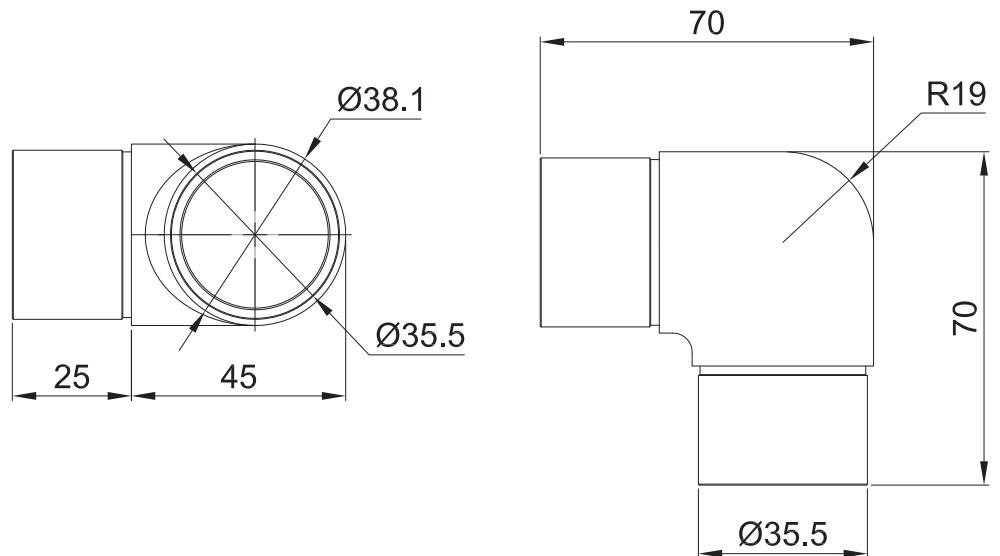

*No usar
limpiadores base
cloro, recomendable
usar limpiador
138010100.

CLAVE 1394003112SA CONECTOR "L" A 90° PARA TUBO DE 38.1MM

Conector "L" a 90° para
tubo de 38.1mm.

www.herralum.com

DERECHOS RESERVADOS
Herralum Industrial S.A. de C.V.
Calle 4 No.10557 Parque Industrial El Salto
C.P. 45680 El Salto, Jal.
Tel. (33) 3666 0312