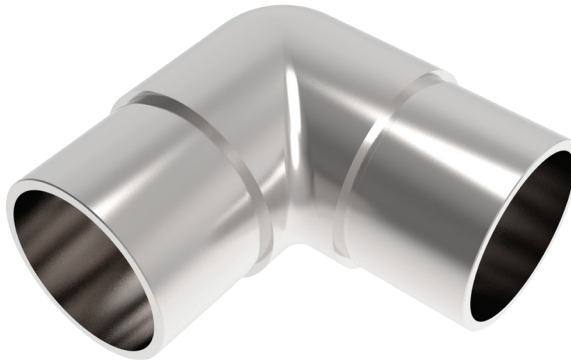

HERRALUM®
líder en herrajes para aluminio y vidrio

Material

Acero Inoxidable
304

Acabado

Satinado

Múltiplo

4pz

Atención

*No usar
limpiadores base
cloro, recomendable
usar limpiador
138010100.

CLAVE 1394003112SA CONECTOR "L" A 90° PARA TUBO DE 38.1MM

Conector "L" a 90° para
tubo de 38.1mm.

www.herralum.com

DERECHOS RESERVADOS
Herralum Industrial S.A. de C.V.
Calle 4 No.10557 Parque Industrial El Salto
C.P. 45680 El Salto, Jal.
Tel. (33) 3666 0312