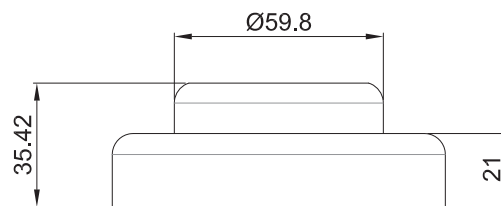

*No usar
limpiadores base
cloro, recomendable
usar limpiador
138010100.

CLAVE 1394002200SA BASE CON TAPA PISO-MURO A TUBO DE 50.8MM

Base con tapa piso-muro
a tubo de 50.8mm para
barandales.

www.herralum.com