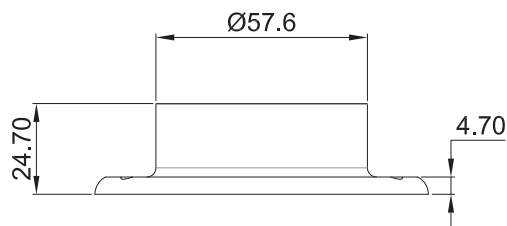

*No usar
limpiadores base
cloro, recomendable
usar limpiador
138010100.

CLAVE 1394001200SA BASE SIN TAPA MURO A TUBO DE 50.8MM

Base sin tapa muro a
tubo de 50.8mm para
barandales.

www.herralum.com

DERECHOS RESERVADOS
Herralum Industrial S.A. de C.V.
Calle 4 No. 10557 Parque Industrial El Salto
C.P. 45680 El Salto, Jal.
Tel. (33) 3666 0312