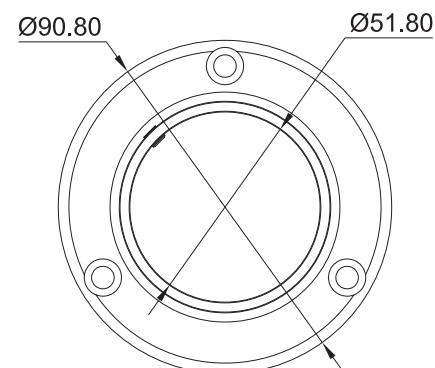

*No usar
limpiadores base
cloro, recomendable
usar limpiador
138010100.

CLAVE 1394001200SA BASE SIN TAPA MURO A TUBO DE 50.8MM

Base sin tapa muro a
tubo de 50.8mm para
barandales.

www.herralum.com

DERECHOS RESERVADOS
Herralum Industrial S.A. de C.V.
Calle 4 No. 10557 Parque Industrial El Salto
C.P. 45680 El Salto, Jal.
Tel. (33) 3666 0312