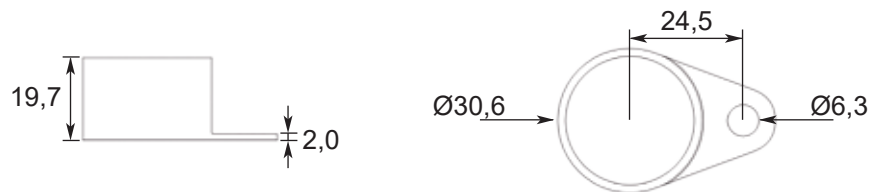

HERRALUM®
líder en herrajes para aluminio y vidrio

Acabado Satinado

Características
Especiales

Acero Inox. 304

Tipo de
material

10 mm

Grosor de cristal

Complemento del
sistema Mini Railing

Aditamentos

1393007SA SOPORTE CURVO A MURO PARA MINI RAILING

www.herralum.com

DERECHOS RESERVADOS
Herralum Industrial S.A. de C.V.
Calle 4 No.10557 Parque Industrial El Salto
C.P. 45680 El Salto, Jal.
Tel. 01 (33) 3666 0312