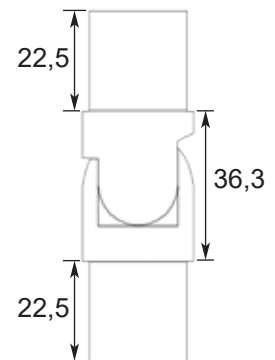

HERRALUM®
líder en herrajes para aluminio y vidrio

Acabado Satinado

Características
Especiales

Acero Inox. 304

Tipo de
material

10 mm

Grosor de cristal

Complemento del
sistema Mini Railing

Aditamentos

1393006SA CODO CURVO VERTICAL AJUSTABLE PARA MINI RAILING

www.herralum.com

DERECHOS RESERVADOS
Herralum Industrial S.A. de C.V.
Calle 4 No.10557 Parque Industrial El Salto
C.P. 45680 El Salto, Jal.
Tel. 01 (33) 3666 0312