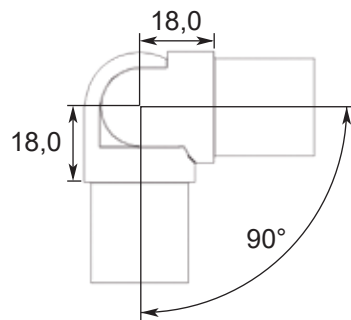

HERRALUM®
líder en herrajes para aluminio y vidrio

Acabado Satinado

Características
Especiales

Acero Inox. 304

Tipo de
material

10 mm

Grosor de cristal

Complemento del
sistema Mini Railing

Aditamentos

1393006SA CODO CURVO VERTICAL AJUSTABLE PARA MINI RAILING

www.herralum.com

DERECHOS RESERVADOS
Herralum Industrial S.A. de C.V.
Calle 4 No.10557 Parque Industrial El Salto
C.P. 45680 El Salto, Jal.
Tel. 01 (33) 3666 0312