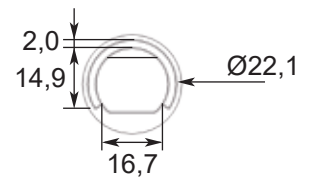

1393006SA CODO CURVO VERTICAL AJUSTABLE PARA MINI RAILING

www.herralum.com

DERECHOS RESERVADOS
Herralum Industrial S.A. de C.V.
Calle 4 No.10557 Parque Industrial El Salto
C.P. 45680 El Salto, Jal.
Tel. 01 (33) 3666 0312