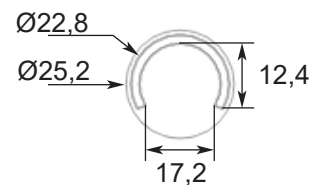

1393005SA TAPA CURVA FINAL PARA MINI RAILING

www.herralum.com

DERECHOS RESERVADOS
Herralum Industrial S.A. de C.V.
Calle 4 No.10557 Parque Industrial El Salto
C.P. 45680 El Salto, Jal.
Tel. 01 (33) 3666 0312