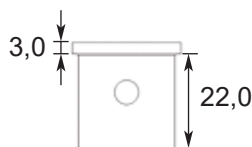

1393005SA TAPA CURVA FINAL PARA MINI RAILING

www.herralum.com

DERECHOS RESERVADOS
Herralum Industrial S.A. de C.V.
Calle 4 No.10557 Parque Industrial El Salto
C.P. 45680 El Salto, Jal.
Tel. 01 (33) 3666 0312