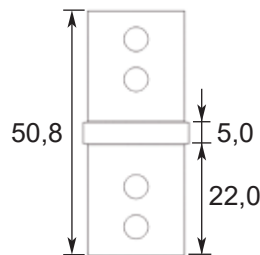

HERRALUM®
líder en herrajes para aluminio y vidrio

Acabado Satinado

Características
Especiales

Acero Inox. 304

Tipo de
material

10 mm

Grosor de cristal

Complemento del
sistema Mini Railing

Aditamentos

1393004SA CONECTOR CURVO RECTO PARA MINI RAILING

www.herralum.com

DERECHOS RESERVADOS
Herralum Industrial S.A. de C.V.
Calle 4 No.10557 Parque Industrial El Salto
C.P. 45680 El Salto, Jal.
Tel. 01 (33) 3666 0312