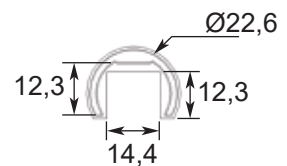

1393004SA CONECTOR CURVO RECTO PARA MINI RAILING

www.herralum.com

DERECHOS RESERVADOS
Herralum Industrial S.A. de C.V.
Calle 4 No.10557 Parque Industrial El Salto
C.P. 45680 El Salto, Jal.
Tel. 01 (33) 3666 0312