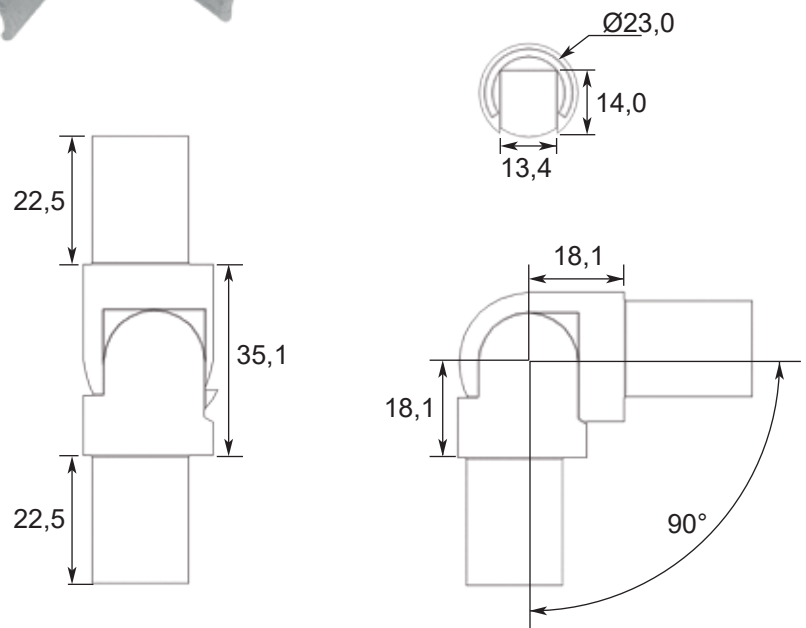

HERRALUM®
líder en herrajes para aluminio y vidrio

Acabado Satinado

Características
Especiales

Acero Inox. 304

Tipo de
material

10 mm

Grosor de cristal

Complemento del
sistema Mini Railing

Aditamentos

1393003SA CODO CURVO HORIZONTAL AJUSTABLE PARA MINI RAILING

www.herralum.com

DERECHOS RESERVADOS
Herralum Industrial S.A. de C.V.
Calle 4 No.10557 Parque Industrial El Salto
C.P. 45680 El Salto, Jal.
Tel. 01 (33) 3666 0312