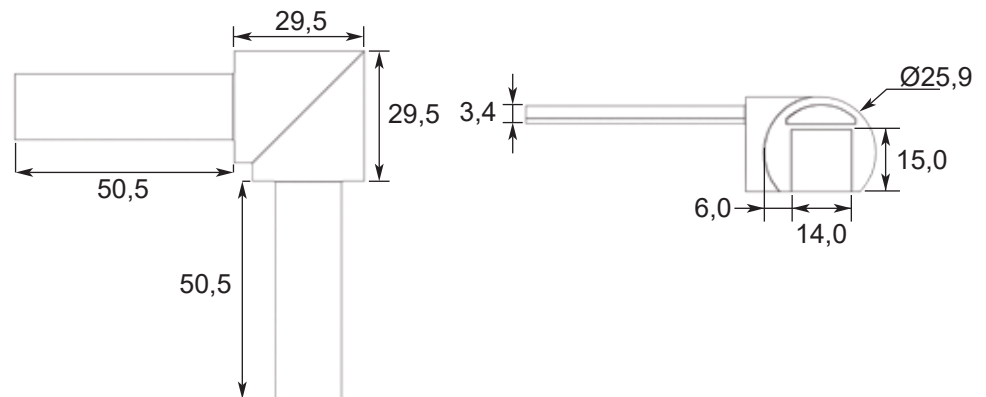

HERRALUM®
líder en herrajes para aluminio y vidrio

Acabado Satinado

Características
Especiales

Acero Inox. 304

Tipo de
material

10 mm

Grosor de cristal

Complemento del
sistema Mini Railing

Aditamentos

1393002SA CODO CURVO HORIZONTAL FIJO DE 90° PARA MINI RAILING

www.herralum.com

DERECHOS RESERVADOS
Herralum Industrial S.A. de C.V.
Calle 4 No.10557 Parque Industrial El Salto
C.P. 45680 El Salto, Jal.
Tel. 01 (33) 3666 0312