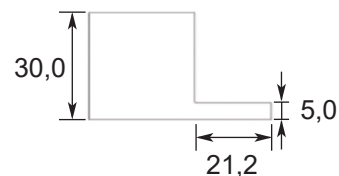

HERRALUM®
líder en herrajes para aluminio y vidrio

Acabado Satinado

Características
Especiales

Acero Inox. 304

Tipo de
material

10 mm

Grosor de cristal

Complemento del
sistema Mini Railing

Aditamentos

1392007SA SOPORTE CUADRADO A MURO PARA MINI RAILING

www.herralum.com

DERECHOS RESERVADOS
Herralum Industrial S.A. de C.V.
Calle 4 No.10557 Parque Industrial El Salto
C.P. 45680 El Salto, Jal.
Tel. 01 (33) 3666 0312