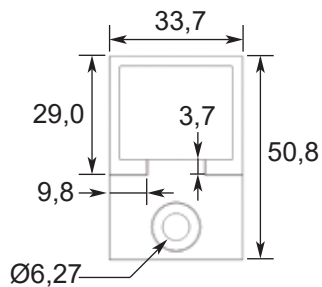

HERRALUM®
líder en herrajes para aluminio y vidrio

Acabado Satinado

Características
Especiales

Acero Inox. 304

Tipo de
material

10 mm

Grosor de cristal

Complemento del
sistema Mini Railing

Aditamentos

1392007SA SOPORTE CUADRADO A MURO PARA MINI RAILING

www.herralum.com

DERECHOS RESERVADOS
Herralum Industrial S.A. de C.V.
Calle 4 No.10557 Parque Industrial El Salto
C.P. 45680 El Salto, Jal.
Tel. 01 (33) 3666 0312