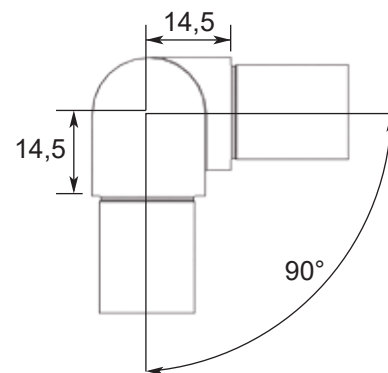

www.herralum.com

DERECHOS RESERVADOS
Herralum Industrial S.A. de C.V.
Calle 4 No.10557 Parque Industrial El Salto
C.P. 45680 El Salto, Jal.
Tel. 01 (33) 3666 0312