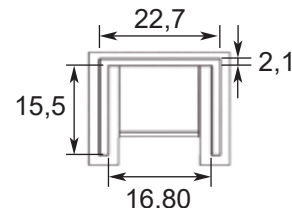

www.herralum.com

DERECHOS RESERVADOS
Herralum Industrial S.A. de C.V.
Calle 4 No.10557 Parque Industrial El Salto
C.P. 45680 El Salto, Jal.
Tel. 01 (33) 3666 0312