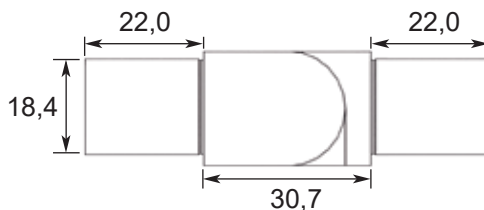

www.herralum.com

DERECHOS RESERVADOS
Herralum Industrial S.A. de C.V.
Calle 4 No.10557 Parque Industrial El Salto
C.P. 45680 El Salto, Jal.
Tel. 01 (33) 3666 0312