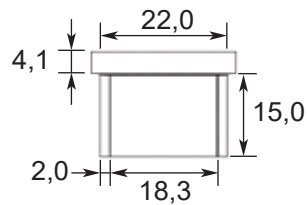

www.herralum.com

DERECHOS RESERVADOS
Herralum Industrial S.A. de C.V.
Calle 4 No.10557 Parque Industrial El Salto
C.P. 45680 El Salto, Jal.
Tel. 01 (33) 3666 0312