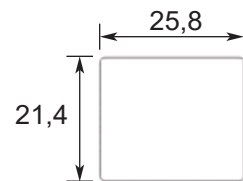

www.herralum.com

DERECHOS RESERVADOS
Herralum Industrial S.A. de C.V.
Calle 4 No.10557 Parque Industrial El Salto
C.P. 45680 El Salto, Jal.
Tel. 01 (33) 3666 0312