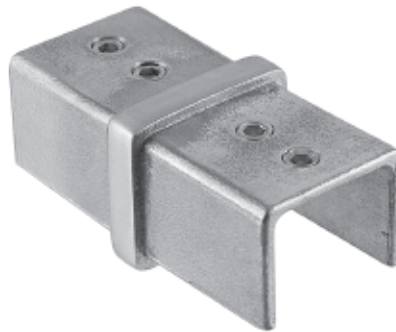

www.herralum.com

DERECHOS RESERVADOS
Herralum Industrial S.A. de C.V.
Calle 4 No.10557 Parque Industrial El Salto
C.P. 45680 El Salto, Jal.
Tel. 01 (33) 3666 0312