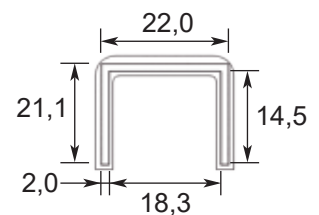

www.herralum.com

DERECHOS RESERVADOS
Herralum Industrial S.A. de C.V.
Calle 4 No.10557 Parque Industrial El Salto
C.P. 45680 El Salto, Jal.
Tel. 01 (33) 3666 0312