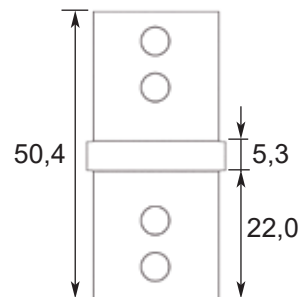

www.herralum.com

DERECHOS RESERVADOS
Herralum Industrial S.A. de C.V.
Calle 4 No.10557 Parque Industrial El Salto
C.P. 45680 El Salto, Jal.
Tel. 01 (33) 3666 0312