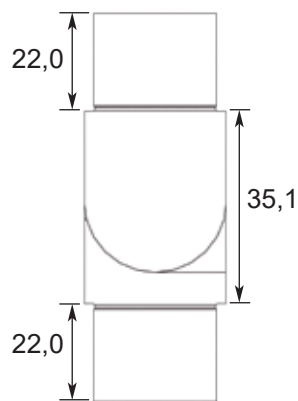

HERRALUM®
líder en herrajes para aluminio y vidrio

Acabado Satinado

Características
Especiales

Acero Inox. 304

Tipo de
material

10 mm

Grosor de cristal

Complemento del
sistema Mini Railing

Aditamentos

1392003SA CODO CUADRADO HORIZONTAL AJUSTABLE PARA MINI RAILING

www.herralum.com

DERECHOS RESERVADOS
Herralum Industrial S.A. de C.V.
Calle 4 No.10557 Parque Industrial El Salto
C.P. 45680 El Salto, Jal.
Tel. 01 (33) 3666 0312