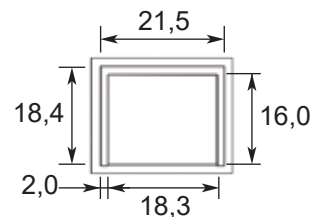

HERRALUM®
líder en herrajes para aluminio y vidrio

Acabado Satinado

Características
Especiales

Acero Inox. 304

Tipo de
material

10 mm

Grosor de cristal

Complemento del
sistema Mini Railing

Aditamentos

1392003SA CODO CUADRADO HORIZONTAL AJUSTABLE PARA MINI RAILING

www.herralum.com

DERECHOS RESERVADOS
Herralum Industrial S.A. de C.V.
Calle 4 No.10557 Parque Industrial El Salto
C.P. 45680 El Salto, Jal.
Tel. 01 (33) 3666 0312