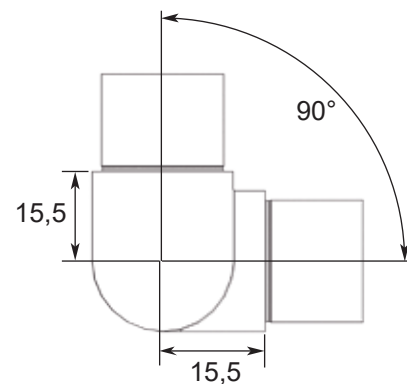

HERRALUM®
líder en herrajes para aluminio y vidrio

Acabado Satinado

Características
Especiales

Acero Inox. 304

Tipo de
material

10 mm

Grosor de cristal

Complemento del
sistema Mini Railing

Aditamentos

1392003SA CODO CUADRADO HORIZONTAL AJUSTABLE PARA MINI RAILING

www.herralum.com

DERECHOS RESERVADOS
Herralum Industrial S.A. de C.V.
Calle 4 No.10557 Parque Industrial El Salto
C.P. 45680 El Salto, Jal.
Tel. 01 (33) 3666 0312