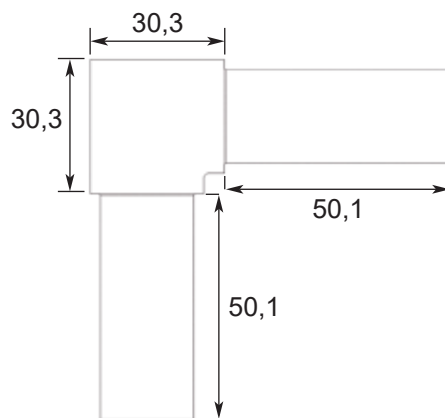

HERRALUM®
líder en herrajes para aluminio y vidrio

Acabado Satinado

Características
Especiales

Acero Inox. 304

Tipo de
material

10 mm

Grosor de cristal

Complemento del
sistema Mini Railing

Aditamentos

1392002SA

CODO CUADRADO HORIZONTAL FIJO DE 90° PARA MINI RAILING

www.herralum.com

DERECHOS RESERVADOS
Herralum Industrial S.A. de C.V.
Calle 4 No.10557 Parque Industrial El Salto
C.P. 45680 El Salto, Jal.
Tel. 01 (33) 3666 0312