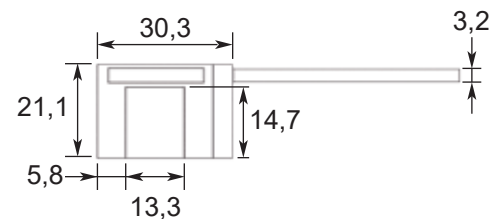

www.herralum.com

DERECHOS RESERVADOS
Herralum Industrial S.A. de C.V.
Calle 4 No.10557 Parque Industrial El Salto
C.P. 45680 El Salto, Jal.
Tel. 01 (33) 3666 0312