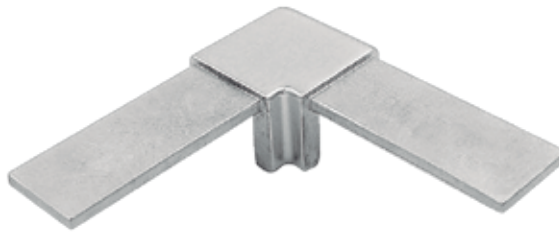

www.herralum.com

DERECHOS RESERVADOS
Herralum Industrial S.A. de C.V.
Calle 4 No.10557 Parque Industrial El Salto
C.P. 45680 El Salto, Jal.
Tel. 01 (33) 3666 0312