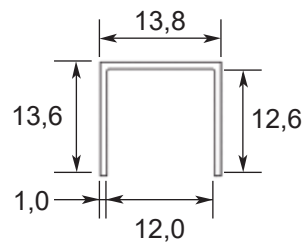

HERRALUM®
líder en herrajes para aluminio y vidrio

10 mm

Grosor de cristal

Aditamentos

Complemento del sistema Mini Railing

1391002NE EMPAQUE EPDM

Empaque EPDM para cristal de 12 mm de grosor, con 6 m de longitud en acabado negro para mini railing.