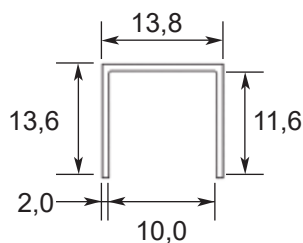

HERRALUM®
líder en herrajes para aluminio y vidrio

10 mm

Grosor de cristal

Aditamentos

Complemento del
sistema Mini Railing

1391001NE EMPAQUE EPDM

Empaque EPDM para cristal de 10 mm de grosor, con 6 m de longitud en acabado negro para mini railing.