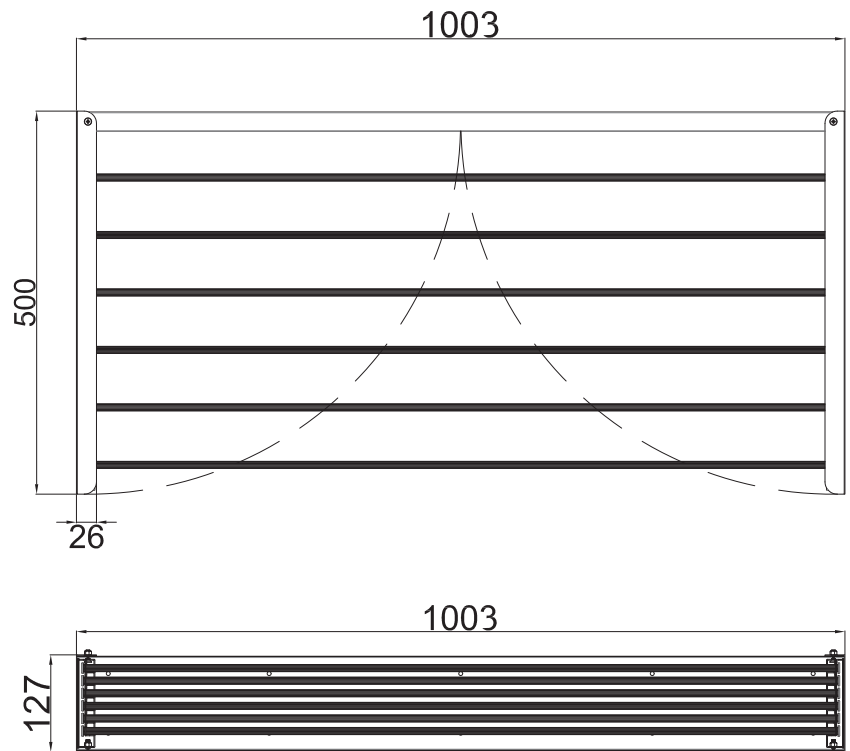

HERRALUM®
líder en herrajes para aluminio y vidrio

CLAVE 1385003 TENDEDERO OCULTO

Una opción novedosa, estética y funcional para ahorrar espacio en el lugar donde tiendes tu ropa. Recomendado para interiores y exteriores por su versatilidad de usos y fácil instalación.

Blanco y Gris
Antracita

Acabado

Lámina con
electropintura y
tubos de aluminio
de 10mm de
diámetro.

Material

1pz

Múltiplo

www.herralum.com

DERECHOS RESERVADOS
Herralum Industrial S.A. de C.V.
Calle 4 No. 10557 Parque Industrial El Salto
C.P. 45680 El Salto, Jal.
Tel. (33) 3666 0312