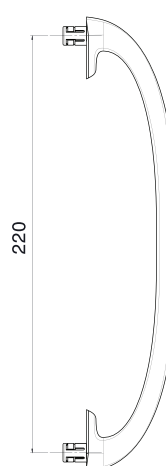

Acabado de alta
Calidad

Productos
muy seguros

www.herralum.com

DERECHOS RESERVADOS
Herralum Industrial S.A. de C.V.
Calle 4 No.10557 Parque Industrial El Salto
C.P. 45680 El Salto, Jal.
Tel. (33) 3666 0312