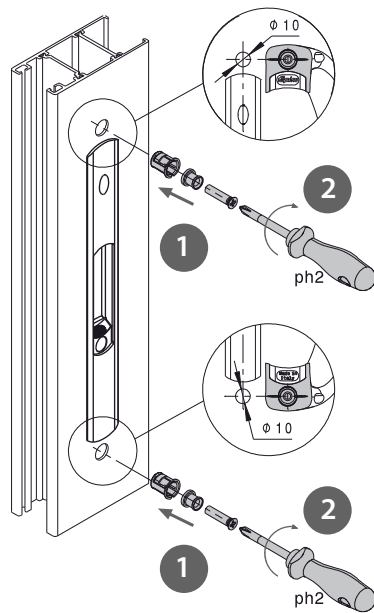

HERRALUM®
líder en herrajes para aluminio y vidrio

Instrucciones de instalación

Acabado de alta
Calidad

Productos
muy seguros

www.herralum.com

DERECHOS RESERVADOS
Herralum Industrial S.A. de C.V.
Calle 4 No.10557 Parque Industrial El Salto
C.P. 45680 El Salto, Jal.
Tel. (33) 3666 0312