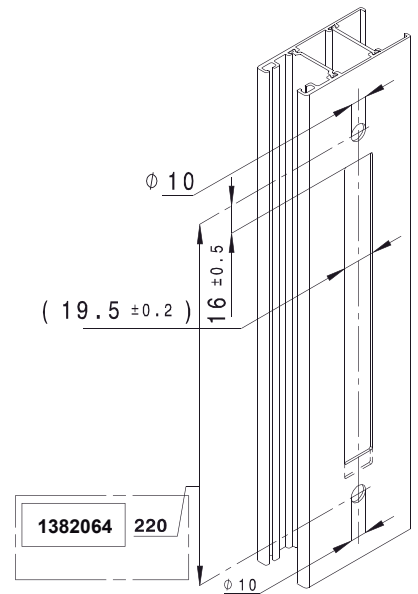

HERRALUM®
líder en herrajes para aluminio y vidrio

Instrucciones de instalación

Acabado de alta
Calidad

Productos
muy seguros

www.herralum.com

DERECHOS RESERVADOS
Herralum Industrial S.A. de C.V.
Calle 4 No.10557 Parque Industrial El Salto
C.P. 45680 El Salto, Jal.
Tel. (33) 3666 0312