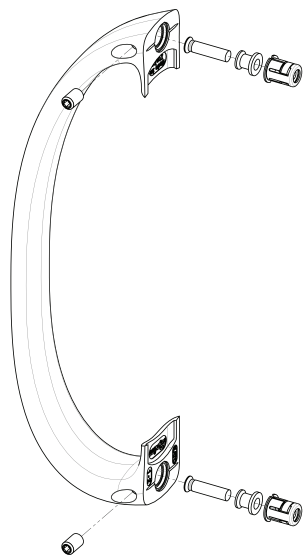

HERRALUM®
líder en herrajes para aluminio y vidrio

Instrucciones de instalación

Acabado de alta
Calidad

Productos
muy seguros

www.herralum.com

DERECHOS RESERVADOS
Herralum Industrial S.A. de C.V.
Calle 4 No.10557 Parque Industrial El Salto
C.P. 45680 El Salto, Jal.
Tel. (33) 3666 0312