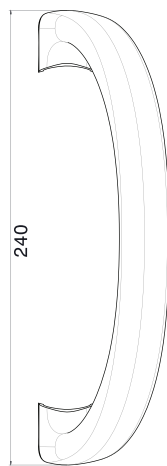

Acabado de alta
Calidad

Productos
muy seguros

www.herralum.com

DERECHOS RESERVADOS
Herralum Industrial S.A. de C.V.
Calle 4 No.10557 Parque Industrial El Salto
C.P. 45680 El Salto, Jal.
Tel. (33) 3666 0312