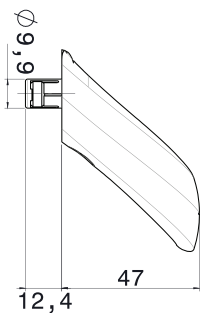

Acabado de alta
Calidad

Productos
muy seguros

www.herralum.com

DERECHOS RESERVADOS
Herralum Industrial S.A. de C.V.
Calle 4 No.10557 Parque Industrial El Salto
C.P. 45680 El Salto, Jal.
Tel. (33) 3666 0312