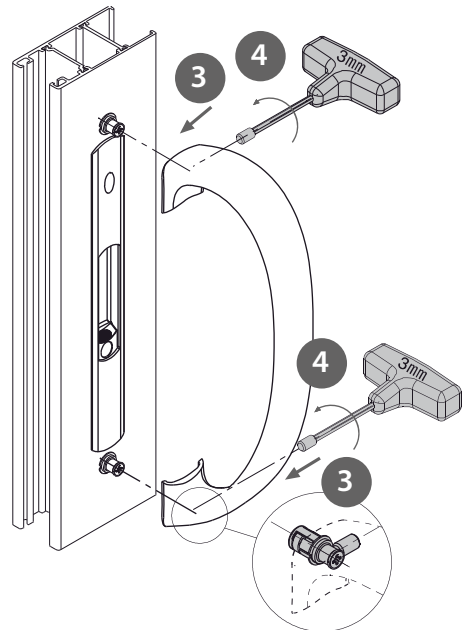

HERRALUM®
líder en herrajes para aluminio y vidrio

Instrucciones de instalación

Acabado de alta
Calidad

Productos
muy seguros

www.herralum.com

DERECHOS RESERVADOS
Herralum Industrial S.A. de C.V.
Calle 4 No.10557 Parque Industrial El Salto
C.P. 45680 El Salto, Jal.
Tel. (33) 3666 0312