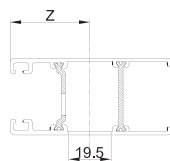

Cierre embutido Olé base largo de 200mm (Fapim 5002BB).

*Con plantilla posicionadora de ganchos.

ACABADOS

fapim®

Life in evolution

Made in Italy

OPCIONES DE RESAQUE EN PERFIL PARA CIERRE EMBUTIDO OLE 5002BB