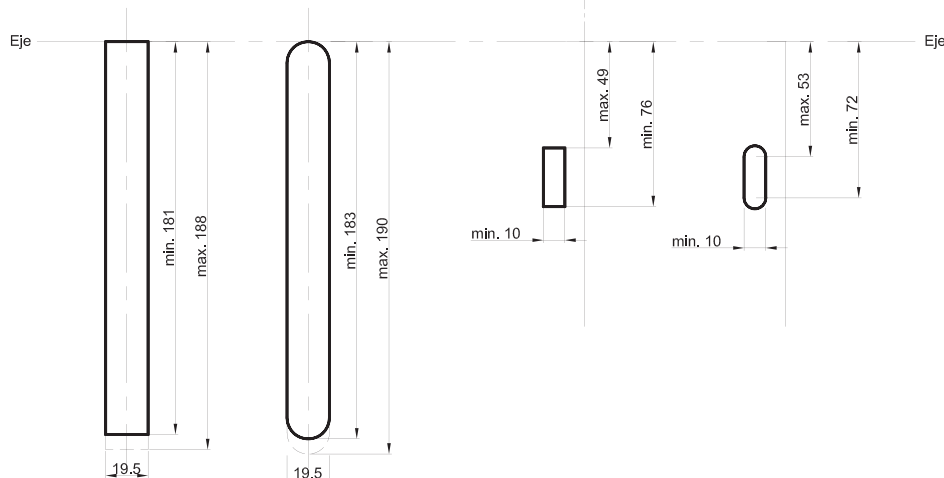

www.herralum.com

DERECHOS RESERVADOS
Herralum Industrial S.A. de C.V.
Calle 4 No.10557 Parque Industrial El Salto
C.P. 45680 El Salto, Jal.
Tel. (33) 3666 0312